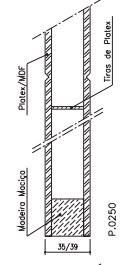

Série Cerlac

Modelo IC 930

Ref.ª 35mm

AGLOMERADO

P.0051

P.0071

PLATEX

P.0248

P.0250

ALVEOLAR

P.0249

P.0251

Ref.ª 39mm

AGLOMERADO

P.0051

P.0071

PLATEX

P.0248

P.0250

ALVEOLAR

P.0249

P.0251

Ref.ª 45mm

P.0051

P.0220

P.0227

Ref.ª 25/29mm

P.0219

P.0226

BL 1VTT

P.0052

P.0210