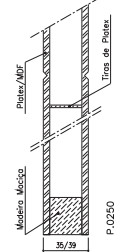

Série Cerlac

Modelo IC 930

Ref.ª 35mm

AGLOMERADO

P.0051

P.0071

PLATEX

P.0248

P.0250

ALVEOLAR

P.0249

P.0251

Ref.ª 39mm

AGLOMERADO

P.0051

P.0071

PLATEX

P.0248

P.0250

ALVEOLAR

P.0249

P.0251

Ref.ª 45mm

P.0051

P.0220

P.0227

Ref.ª 25/29mm

P.0219

P.0226

BL 1VTT

P.0052

P.0210